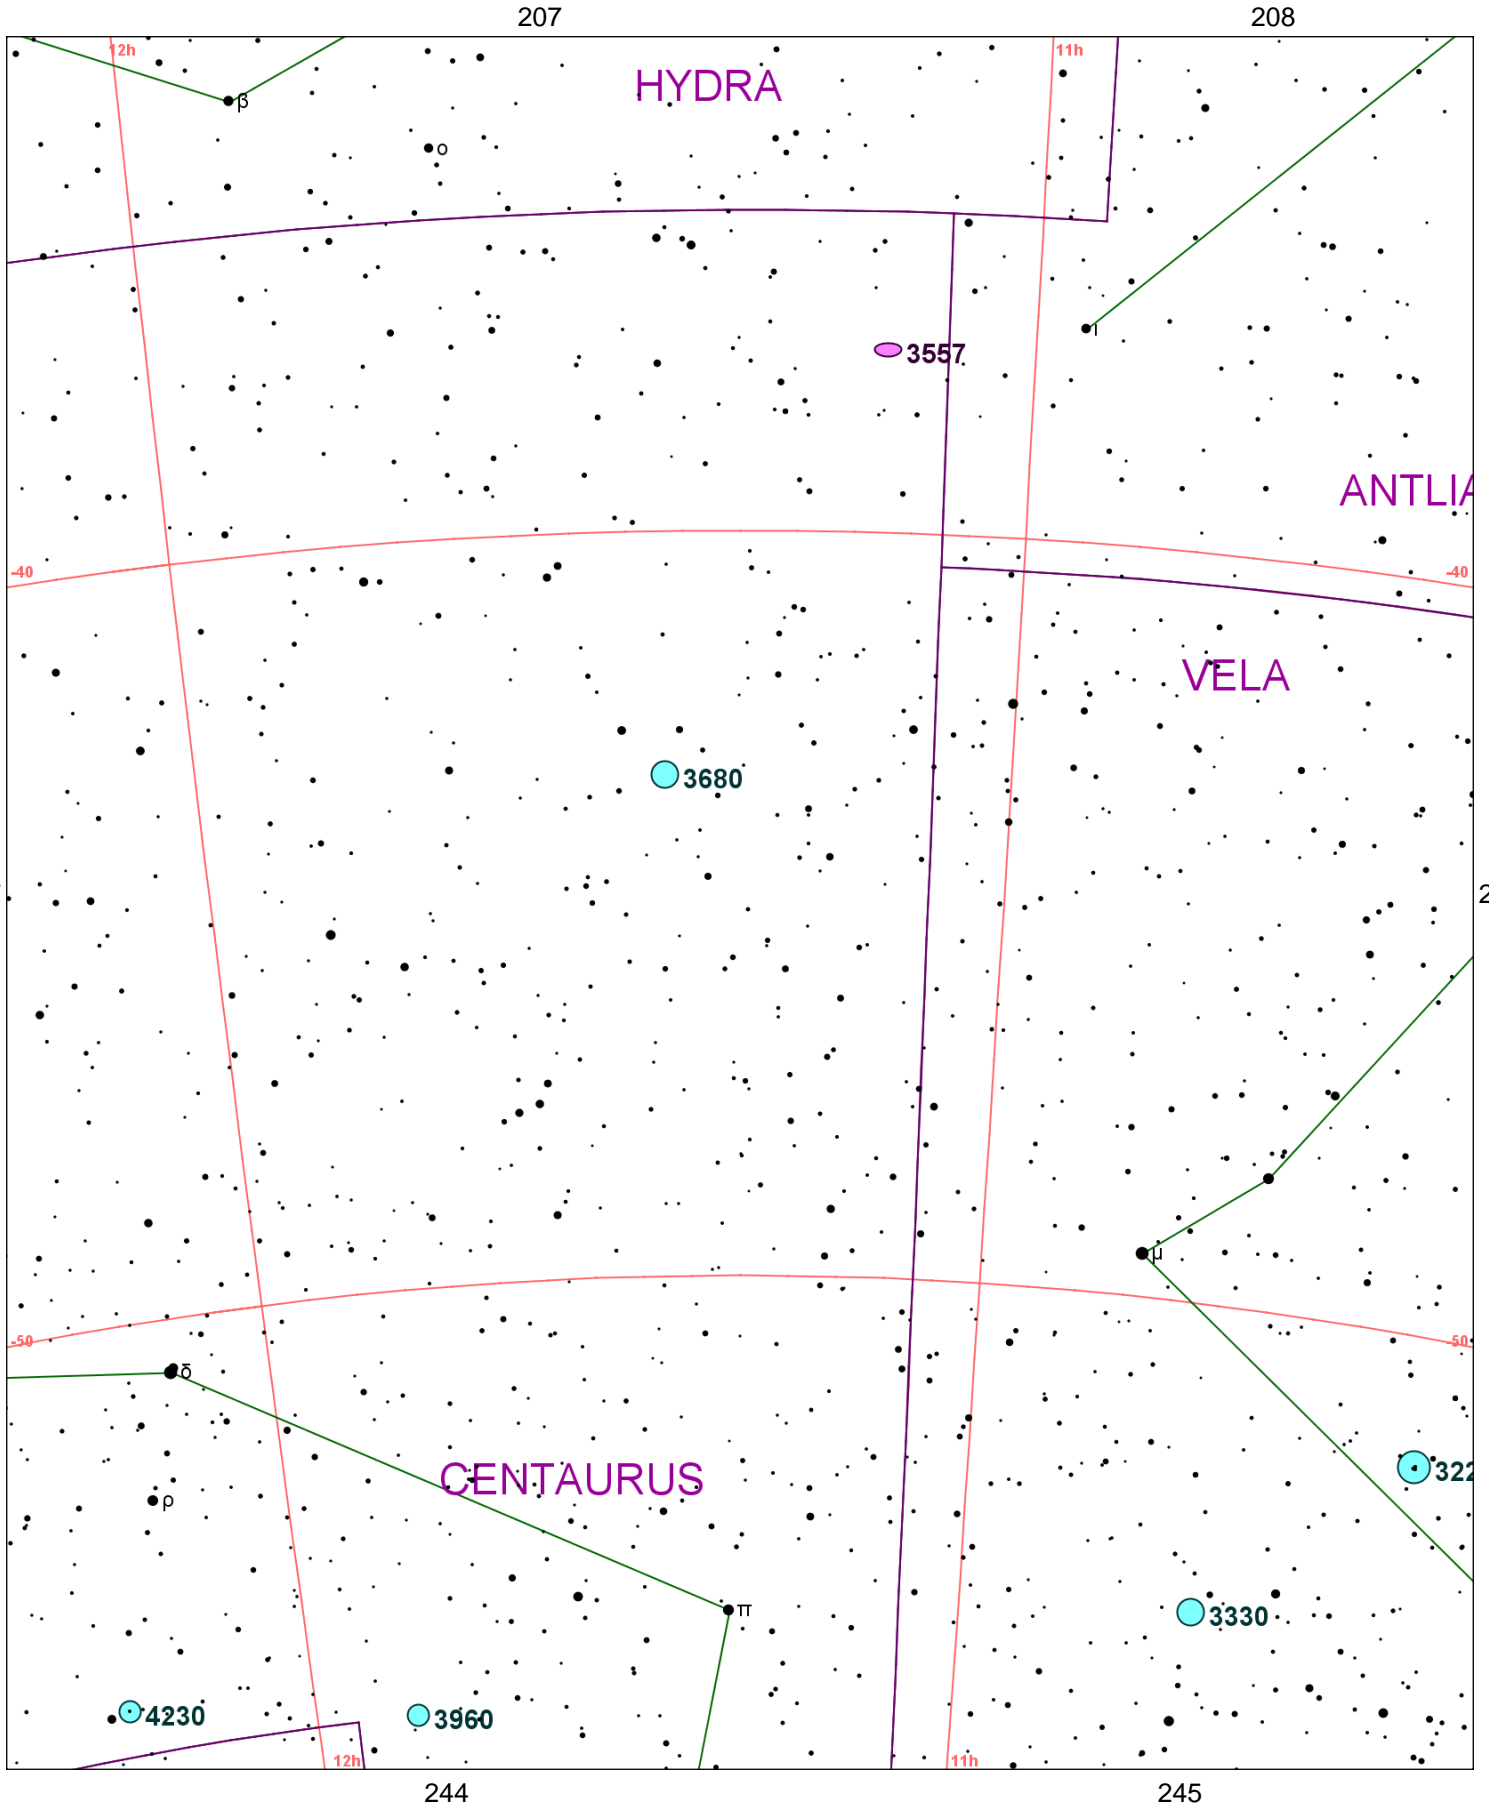

205

206

207

226

228

CENTAURUS

243

244

Chart 227													
Name	M	Const.	Mag.	Type	Size	R.A.	Decl.	C	R	S	O	# Stars	B
Common					Notes								
NGC 3960		CEN	8.3	OC	7.0m	11h 50.6m	-55° 41.0'					45	
					Cl,pL,pRi,gpmbM,st 13								
NGC 4230		CEN	9.4	OC	6.0m	12h 17.3m	-55° 05.0'					15	
					Cl,F,pL,iF,* 13...15								
NGC 4373		CEN	10.9	GAL	3.6m x 2.6m	12h 25.3m	-39° 46.0'						
					pB,S,R,pgvmbM								
NGC 4696		CEN	10.4	GAL	4.7m x 3.3m	12h 48.8m	-41° 19.0'						
					pB,L,R,gbM,r								
NGC 4709		CEN	10.9	GAL	2.3m x 2m	12h 50.1m	-41° 23.0'						
					pB,cS,R,gbM								
NGC 4945		CEN	8.6	GAL	19.8m x 4m	13h 05.4m	-49° 28.0'	C83			O		
					B,vL,vmE39 - Nearly edge-on								
NGC 4976		CEN	10.0	GAL	5.1m x 2.6m	13h 08.6m	-49° 30.0'						
					B,pL,R,gmbM								
NGC 5102		CEN	9.6	GAL	8.6m x 2.7m	13h 22.0m	-36° 38.0'						
					vB,pS,R,svmbM - 17' nf Iota CEN								
NGC 5128		CEN	6.8	GAL	27.6m x 20.5m	13h 25.5m	-43° 01.0'	C77		S17	O		B
					!!vB,vL,vmE122,bifid - Dark central band;radio source								
NGC 5139		CEN	3.7	GC	36.3m	13h 26.8m	-47° 29.0'	C80		S18	O		B
					!!!eL,B,eRi,vvC - Stars mags 11...;finest globular;magnificent object								
NGC 5206		CEN	10.6	GAL	3.8m x 3.3m	13h 33.7m	-48° 09.0'						
					F,pL,R,vgbM								