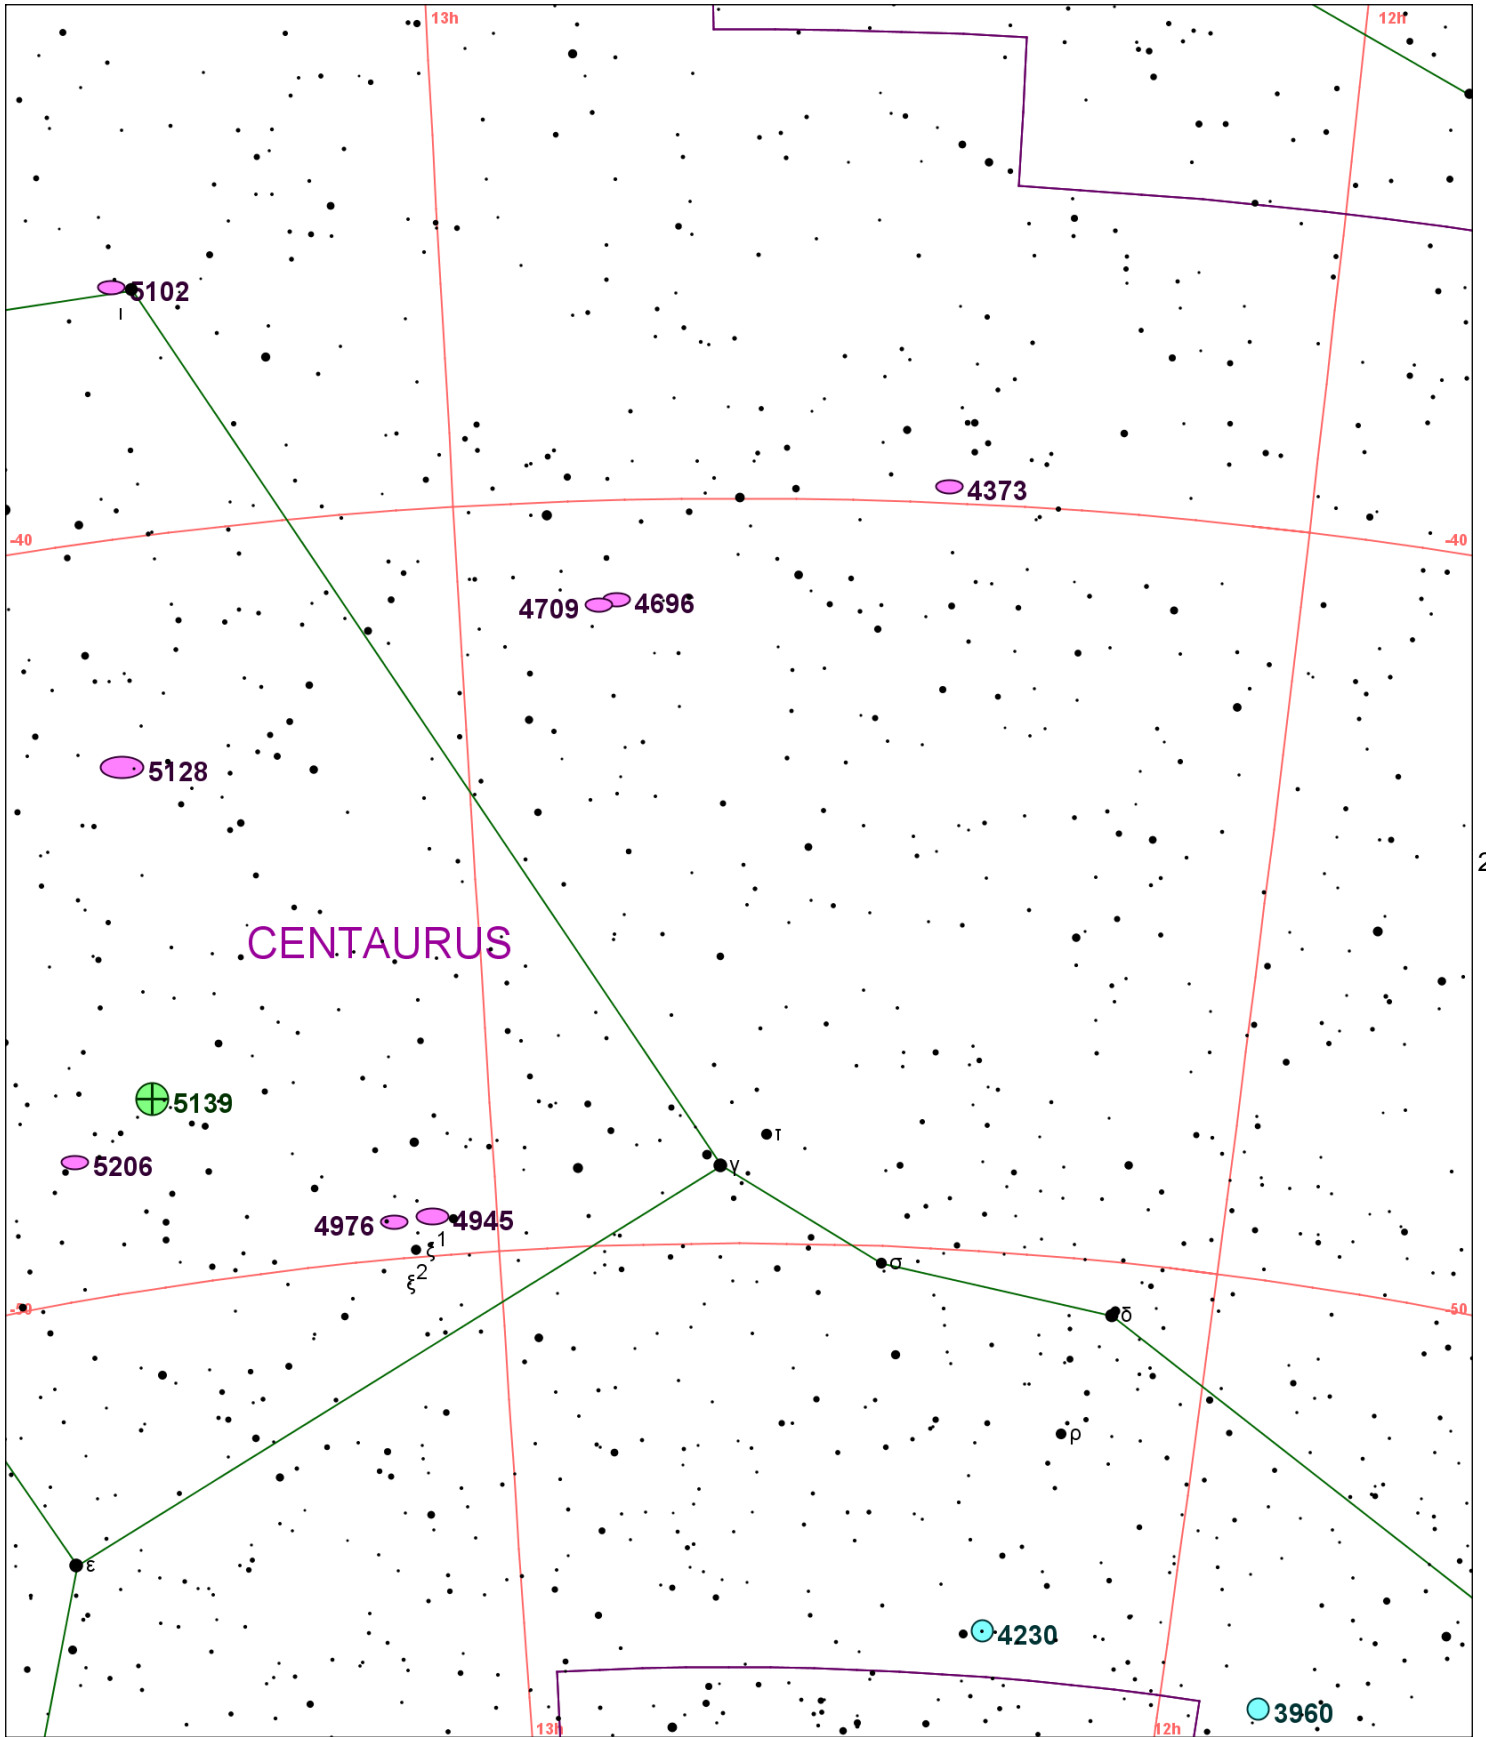

203

204

224

226

242

Chart 225

Name	M	Const.	Mag.	Type	Size	R.A.	Decl.	C	R	S	O	# Stars	B
Common					Notes								
Cr 299		NOR	6.9	OC	20.0m	16h 18.4m	-55° 07.0'						
Hogg 18		LUP	8.0	OC	3.0m	14h 50.7m	-52° 15.0'					15	
Lynga 6		NOR	9.5	OC	5.0m	16h 04.8m	-51° 55.0'						
NGC 5643		LUP	10.0	GAL	4.7m x 4.2m	14h 32.7m	-44° 11.0'						
pB,L,R,vglbM,st inv													
NGC 5749		LUP	8.8	OC	10m	14h 48.9m	-54° 30.0'					30	
Cl,pL,pRi,IC,*10..11													
NGC 5822		LUP	6.5	OC	40.0m	15h 04.4m	-54° 24.0'				O	150	B
Cl,vL,Ri,IC,st9...12													
NGC 5823		CIR	7.9	OC	10.0m	15h 05.5m	-55° 36.0'	C88				100	B
Cl,cL,Ri,ICM,*13..14													
NGC 5882		LUP	10.5	PN	7s	15h 16.8m	-45° 39.0'				O		
vS,R,quite sharp													
NGC 5925		NOR	8.4	OC	20m	15h 27.4m	-54° 32.0'					120	B
Cl,vL,vRi,IC,*11..14													
NGC 5927		LUP	8.3	GC	12.0m	15h 28.0m	-50° 40.0'						
cB,L,R,vgbM,rrr,st 15													
NGC 5946		NOR	9.6	GC	7.1m	15h 35.5m	-50° 40.0'						
cB,pL,R,vglbM,rrr,st 16													
NGC 5986		LUP	7.1	GC	9.8m	15h 46.1m	-37° 47.0'				O		
!,vB,L,R,vgbM,st 13...15													
NGC 6031		NOR	8.5	OC	2.0m	16h 07.6m	-54° 01.0'					20	
Cl,S,mC,st11...14 - In Nor OB1?													
NGC 6067		NOR	5.6	OC	13.0m	16h 13.2m	-54° 13.0'	C89			O	100	B
Cl,vB,vL,vRi,IC,*10... - Fine field													
PK 316+ 8.1		CEN	10.1	PN	12s	14h 18.2m	-52° 11.0'						

205

206

207

226

228

CENTAURUS

243

244