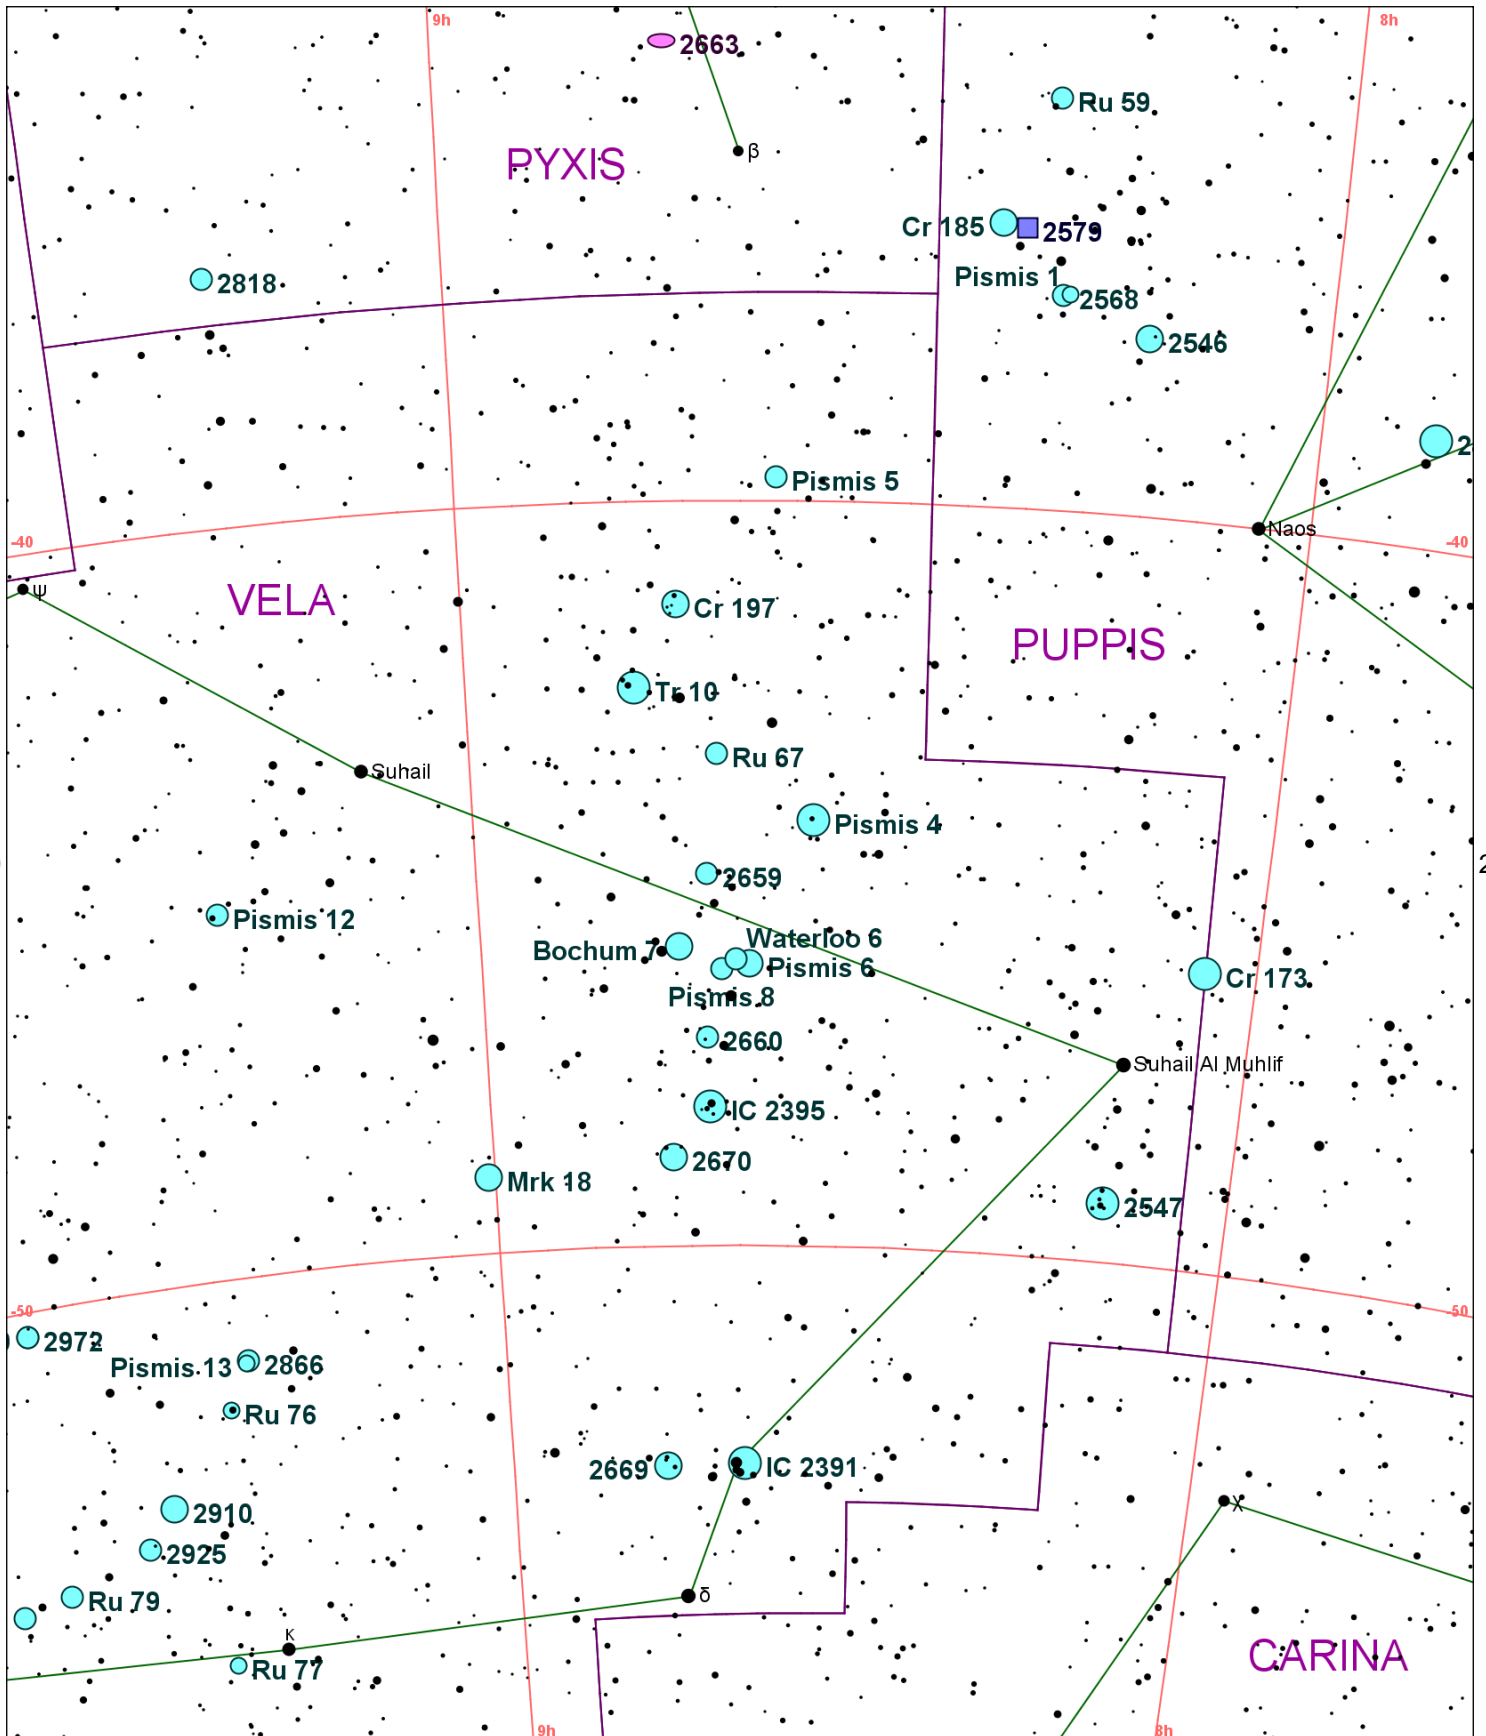

230

R.A. 8h 40' Decl. -45.0°

230

209

210

211

229

231