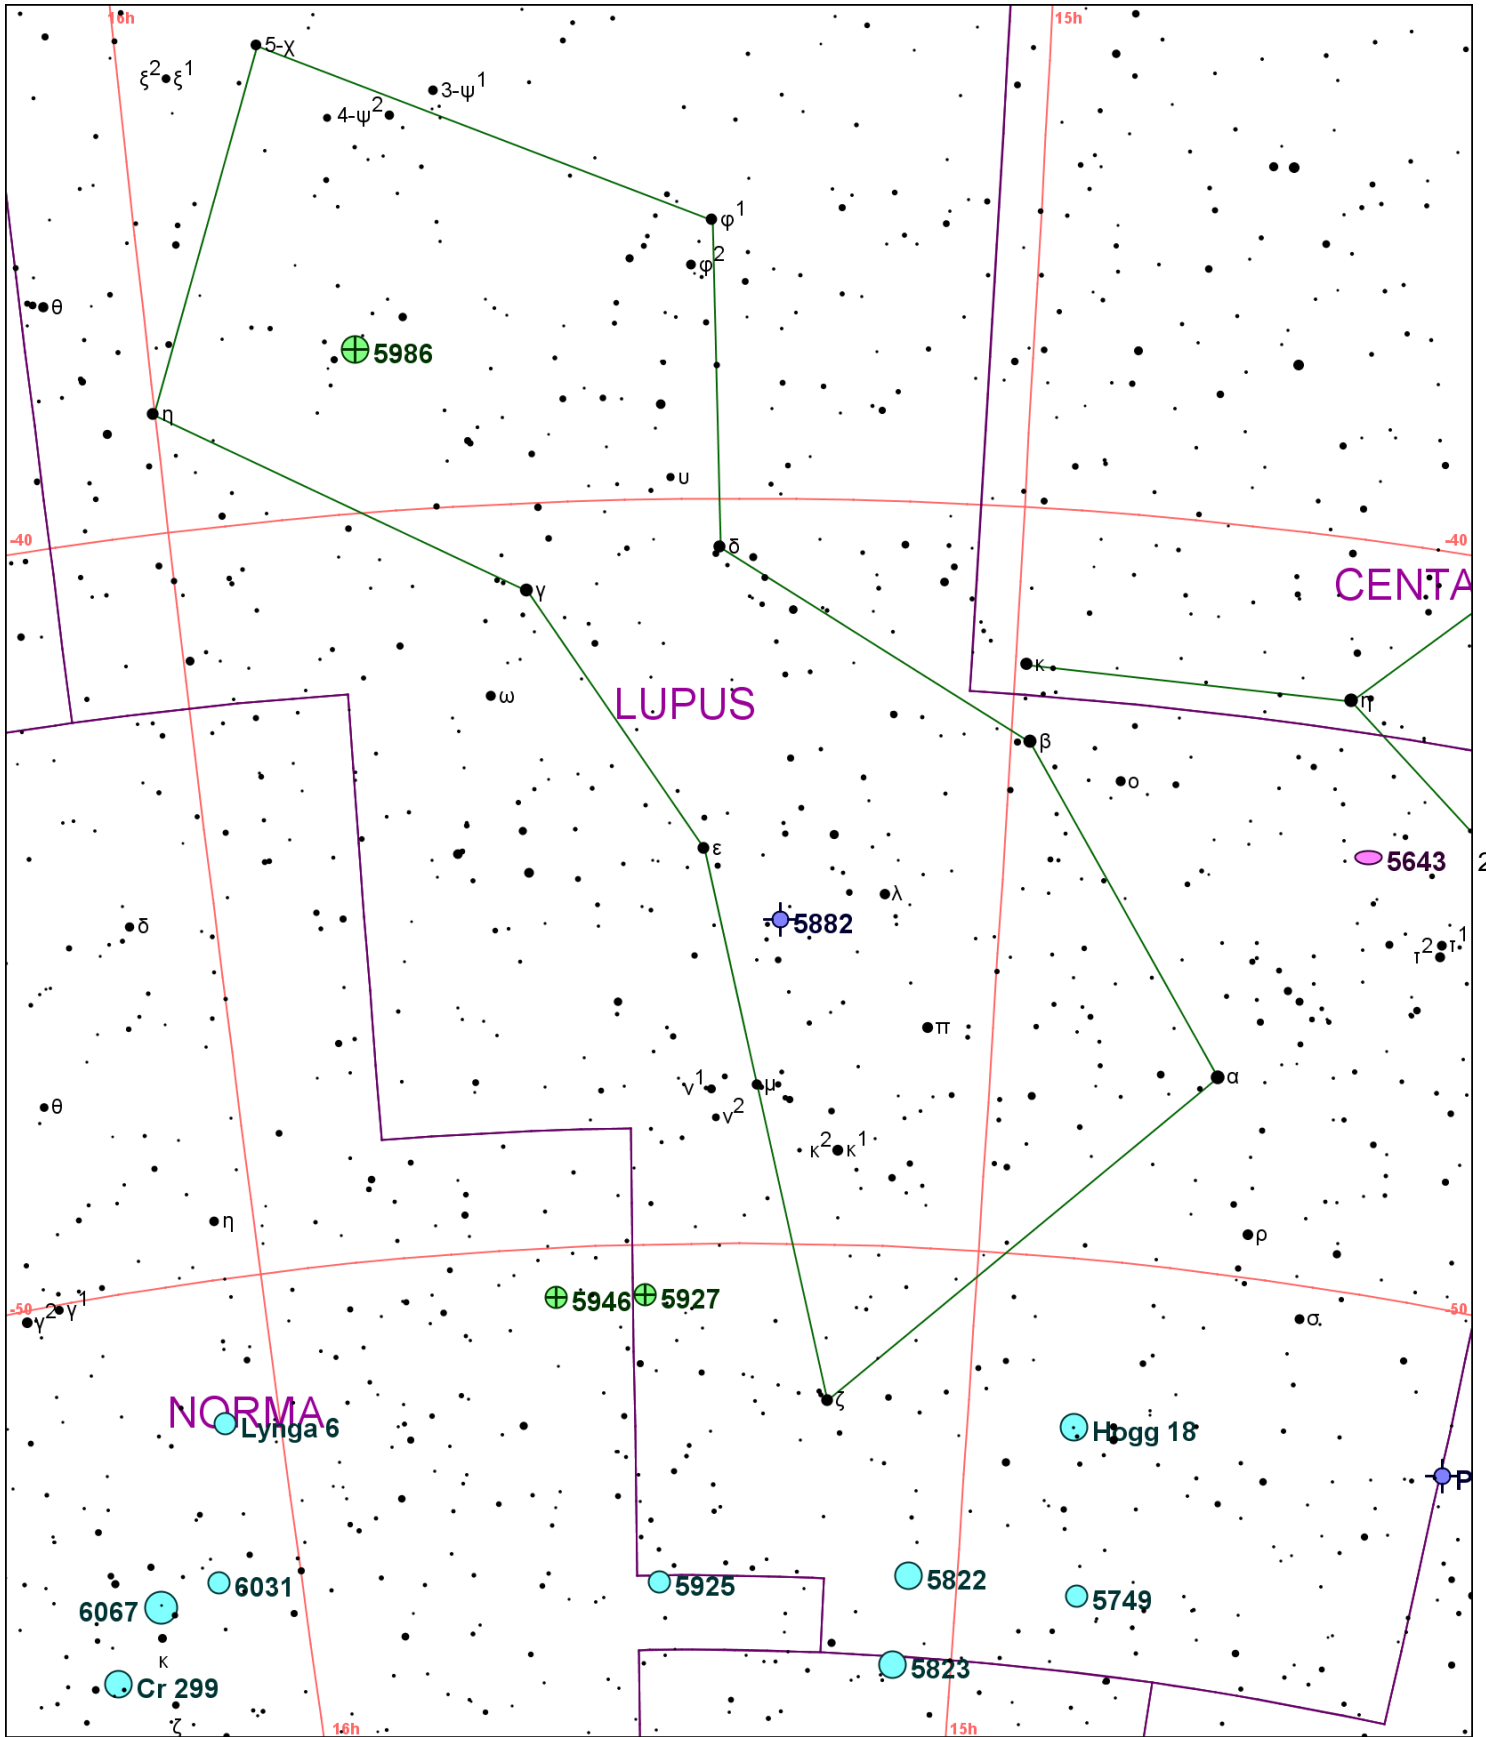

203

204

224

226

242

Chart 225

Name	M	Const.	Mag.	Type	Size	R.A.	Decl.	C	R	S	O	# Stars	B
Common					Notes								
Cr 299		NOR	6.9	OC	20.0m	16h 18.4m	-55° 07.0'						
Hogg 18		LUP	8.0	OC	3.0m	14h 50.7m	-52° 15.0'					15	
Lynga 6		NOR	9.5	OC	5.0m	16h 04.8m	-51° 55.0'						
NGC 5643		LUP	10.0	GAL	4.7m x 4.2m	14h 32.7m	-44° 11.0'						
pB,L,R,vglbM,st inv													
NGC 5749		LUP	8.8	OC	10m	14h 48.9m	-54° 30.0'					30	
Cl,pL,pRi,IC,*10..11													
NGC 5822		LUP	6.5	OC	40.0m	15h 04.4m	-54° 24.0'				O	150	B
Cl,vL,Ri,IC,st9...12													
NGC 5823		CIR	7.9	OC	10.0m	15h 05.5m	-55° 36.0'	C88				100	B
Cl,cL,Ri,ICM,*13..14													
NGC 5882		LUP	10.5	PN	7s	15h 16.8m	-45° 39.0'				O		
vS,R,quite sharp													
NGC 5925		NOR	8.4	OC	20m	15h 27.4m	-54° 32.0'					120	B
Cl,vL,vRi,IC,*11..14													
NGC 5927		LUP	8.3	GC	12.0m	15h 28.0m	-50° 40.0'						
cB,L,R,vgbM,rrr,st 15													
NGC 5946		NOR	9.6	GC	7.1m	15h 35.5m	-50° 40.0'						
cB,pL,R,vglbM,rrr,st 16													
NGC 5986		LUP	7.1	GC	9.8m	15h 46.1m	-37° 47.0'				O		
!,vB,L,R,vgbM,st 13...15													
NGC 6031		NOR	8.5	OC	2.0m	16h 07.6m	-54° 01.0'					20	
Cl,S,mC,st11...14 - In Nor OB1?													
NGC 6067		NOR	5.6	OC	13.0m	16h 13.2m	-54° 13.0'	C89			O	100	B
Cl,vB,vL,vRi,IC,*10... - Fine field													
PK 316+ 8.1		CEN	10.1	PN	12s	14h 18.2m	-52° 11.0'						